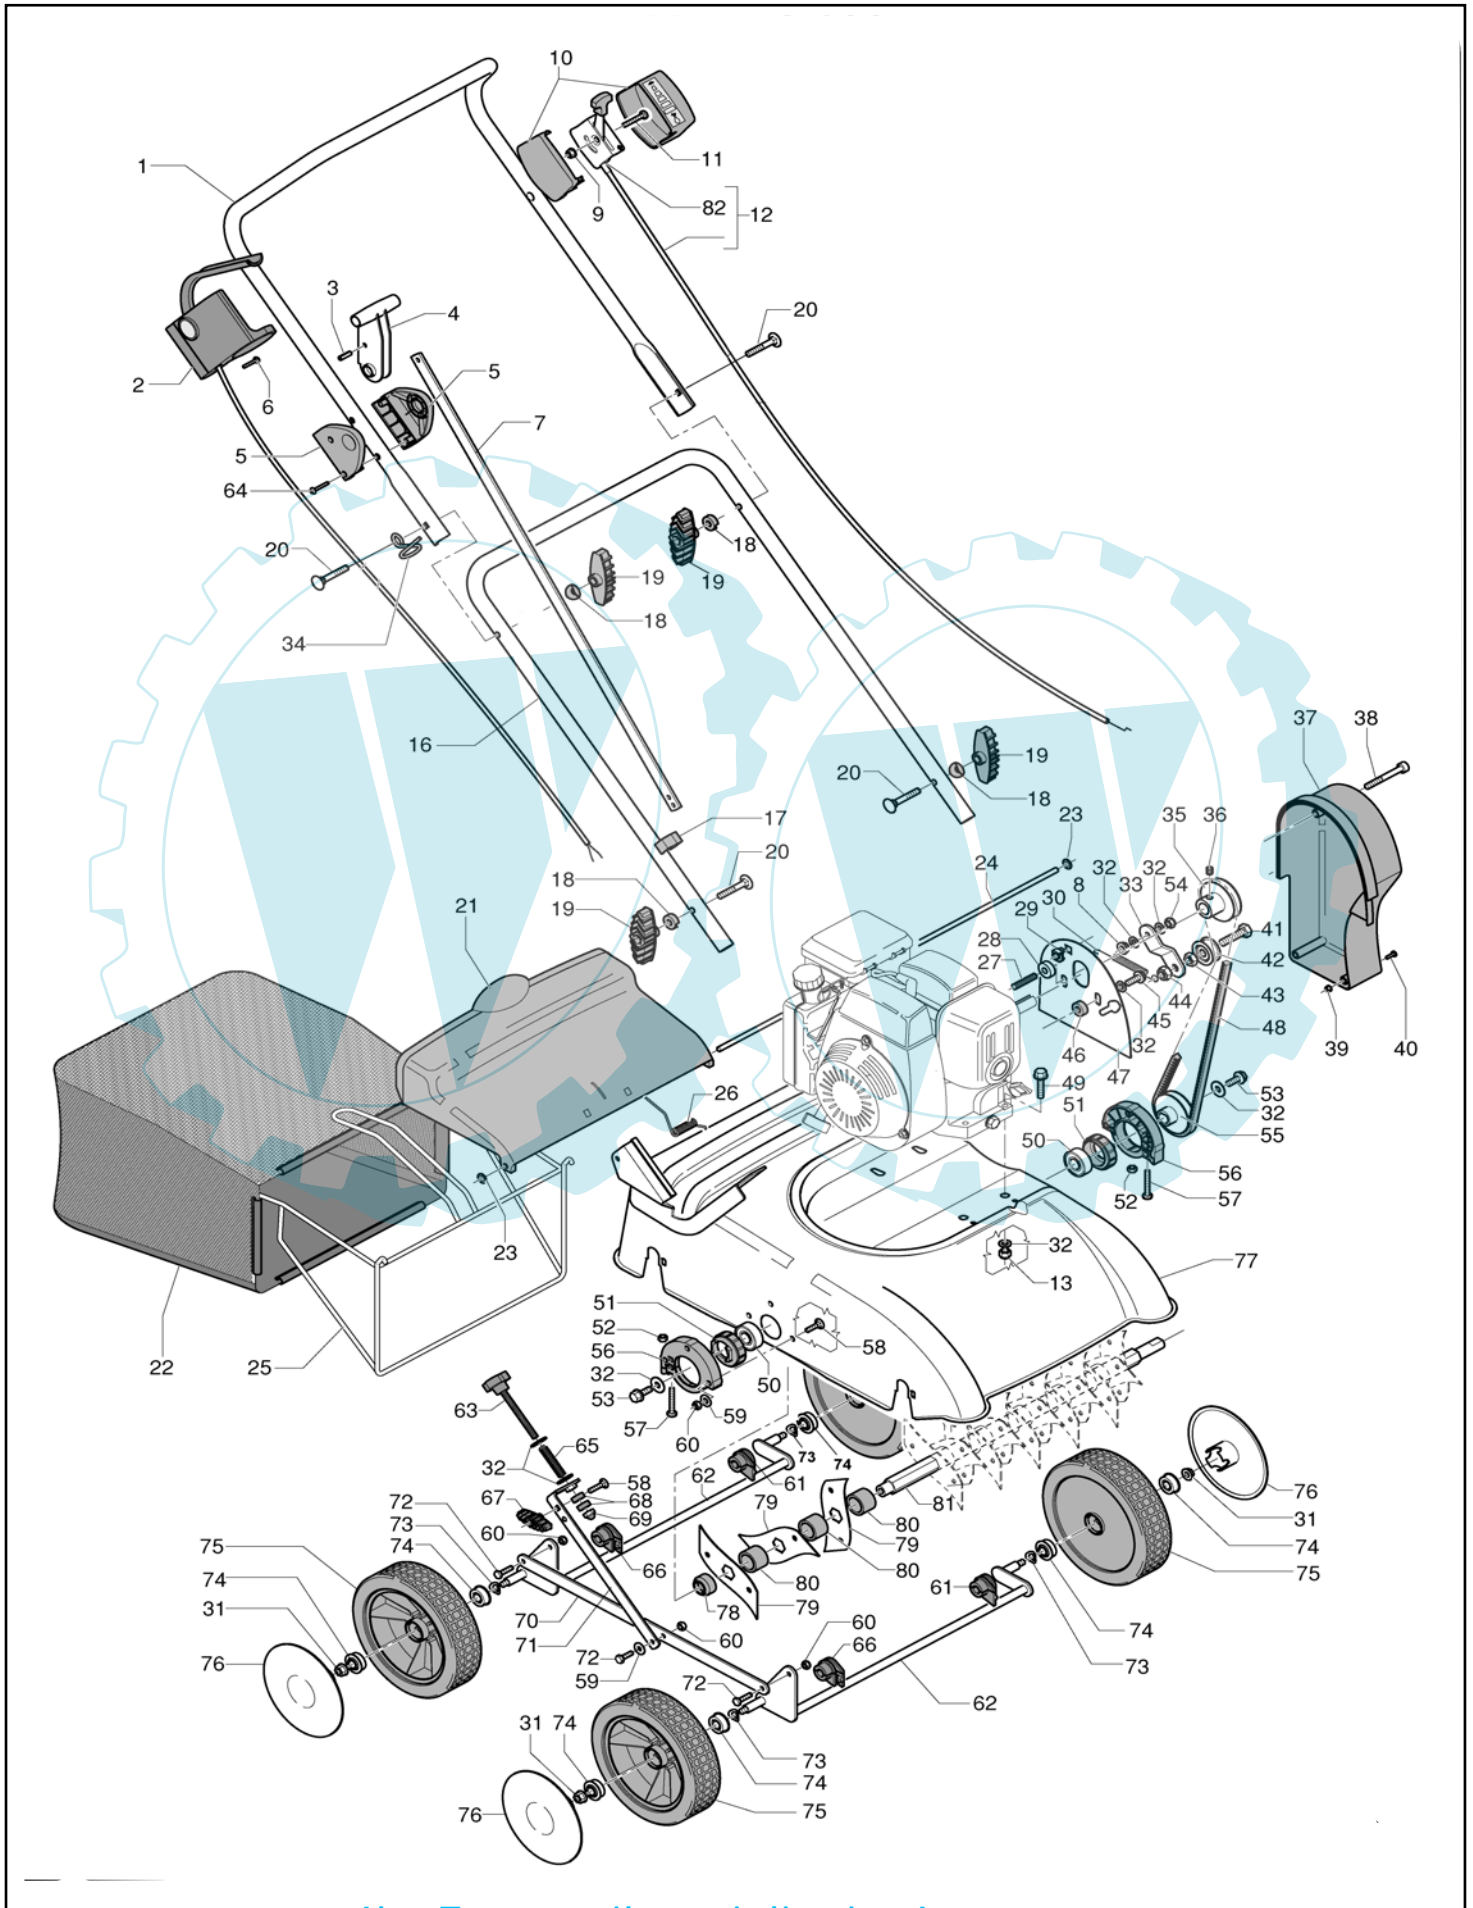

Factory: ILY - Parabiago	Product Group: ON 107
Publication Number: EIPL2005_PP0503003	Petrol Wheeled
Publication Date: 03/03/05	Sub Group: 1073

Pos.	PN ELX	MEP P/n°	DESCRIPTION	Q.ty	Pos.	PN ELX	MEP P/n°	DESCRIPTION	Q.ty
1	531213754	CP039041	HANDLE	1	44	531201260	CP044910	KNOB	1
2	531213755	CP039185	SWITCH	1	45	531213769	CP050825	SCREW Briggs&Str.	1
3	531213699	CP045620	PIN	1	45	531213619	CP030825	SCREW Honda	1
4	531213700	CP039224	LEVER	1	46	531213770	PL033940	SPACER	1
5	531213701	CP039225	SOPPORT	2	47	531213771	CP039250	SUPPORT	1
6	531213702	CP023925	SCREW	2	48	531213772	CP047625	BELT	1
7	531213703	CP039064	LINK	1	49	531201232	CP030840	SCREW Briggs&Str.	4
8	531213756	CP042707	KNOB Briggs&Str.	1	49	531201233	CP030845	SCREW Honda	4
8	531201253	CP042808	KNOB Honda	1	50	531213723	CP038040	BALL BEARING	2
9	531201252	CP042806	KNOB	1	51	531213724	CP039213	SOPPORT	2
10	531201270	CP047220	GEAR BOX	1	52	531213725	CP042706	KNOB	2
11	531201364	CP060640	SCREW	1	53	531213722	CP030821	SCREW	2
12	531213757	CP053142	THROTTLE CABLE	1	54	531213773	CP044707	KNOB Briggs&Str.	1
13	531201256	CP044708	KNOB	6	54	531201256	CP044708	KNOB Honda	1
16	531213758	CP039033	HANDLE	1	55	531213726	CP039259	PULLEY	1
17	531213661	CP050222	CLIP	1	56	531213727	CP039212	SOPPORT	2
18	531205841	10141263	WASHER	4	57	531213728	CP060645	SCREW	2
19	531205840	10141253	KNOB HANDLE	4	58	531213736	CP040625	SCREW	7
20	531201250	CP040850	SCREW	4	59	531201236	CP032907	WASHER	7
21	531213711	CP039018	REAR DOOR	1	60	531201258	CP044906	KNOB	9
22	531213712	CP039081.05	GRASS BAG	1	61	531213195	CP047212	SUPPORT	2
23	531213631	CP046607	RETAINER	2	62	531213749	CP039051	FRONT-REAR AXLE	2
24	531213713	CP039201	HINGE PIN	1	63	531213737	CP039223	SCREW	1
25	531213721	CP039076	FRAME	1	64	531213707	CP024225	SCREW	4
26	531213714	CP039193	SPRING	1	65	531213738	CP039192	SPRING	1
27	531213759	CP039257	SCREW Briggs&Str.	1	66	531213196	CP047213	SUPPORT	2
27	531213760	CP042257	SCREW Honda	1	67	531213741	CP032228	KNOB HANDLE	1
28	531213761	CP039266	SPACER	1	68	531213739	CP050233	WASHER	2
29	531213718	CP045808	KNOB	1	69	531213740	CP044808	KNOB	1
30	531213762	CP039191	SPRING	1	70	531213745	CP039066	LINK	1
31	531201253	CP042808	KNOB	4	71	531213746	CP039065	LINK	1
32	531201238	CP032909	WASHER	11	72	531213742	CP030620	SCREW	3
33	531213763	CP039247	LEVER	1	73	531213620	CP032813	WASHER	4
34	531213668	CP047242	CABLE SUPPORT	4	74	531213625	CP038227	BALL BEARING	8
35	531213764	CP039262	PULLEY	1	75	531213743	CP050110	WHEEL	4
36	531201263	CP045810	SCREW	1	76	531213744	CP050132	HUB CAP	4
37	531213731	CP039096	BELT COVER	1	77	531213735	CP039005.02	DECK	1
38	531213765	CP039865	SCREW	1	78	531213750	CP039215	SPACER	2
39	531213734	CP042804	KNOB	2	79	531213751	CP039015	BLADE	16
40	531213733	CP060412	SCREW	2	80	531213752	CP039216	SPACER	15
41	531213766	CP031040	SCREW	1	81	531213753	CP039258	SHAFT	1
42	531213767	CP039268	PULLEY	1	82	531201272	CP047250	THROTTLE	1
43	531213768	CP042710	KNOB	1					